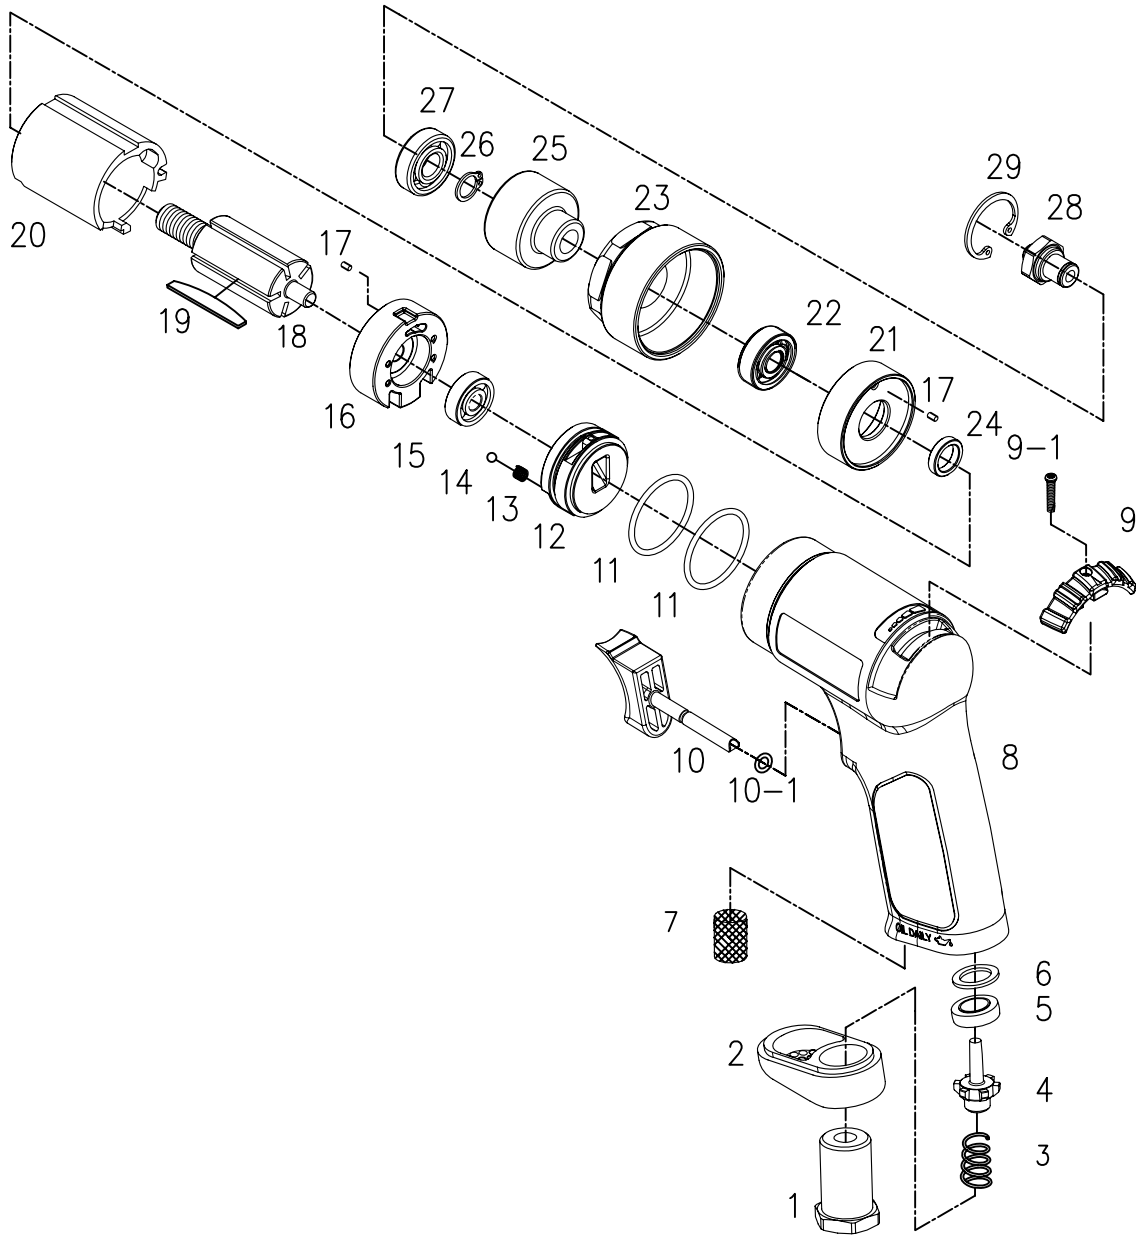

OS-6338RO **GAV** HAVALI MİNİ ORBİTAL ZIMPARA

No.	Part.No.	Parça Adı	Adet	No.	Part.No.	Parça Adı	Adet
1	389501	Inlet Bushing	1	21	633818DG	Front Plate	1
2	633802	Deflector	1	22	308019	Ball Bearing	1
3	389503	Valve Spring	1	23	633828s/o	Front Housing	1
4	328804	Valve	1	24	308016	Anvil Bushing	1
5	328805	Valve Seat	1	25	633836OB	Eccentric Hub	1
6	328825S	Spacer	1	26	596535	Retainer	1
7	389507	Silencer	1	27	633838	Ball Bearing (6000LLU)	1
8	633808	Composite Housing	1	28	633837OB	Spindle	1
9	633809	Reverse Valve Lever	1	29	633841	Retainer	1
9-1	633809-1	Screw	1	30	SPP17	SPANNER (NOT SHOWN)	1
10	633810	Trigger	1				
10-1	633810-1	O-Ring	1				
11	633811	O-Ring	2				
12	633812N	Valve Body	1				
13	589044	Spring	1				
14	589045	Detent Ball	1				
15	B626ZZ	Ball Bearing (626ZZ)	1				
16	633813N	Rear Plate	1				
17	308013	Spring Pin	2				
18	633815G	Rotor	1				
19	633816	Rotor Blade	5				
20	633817N	Cylinder	1				